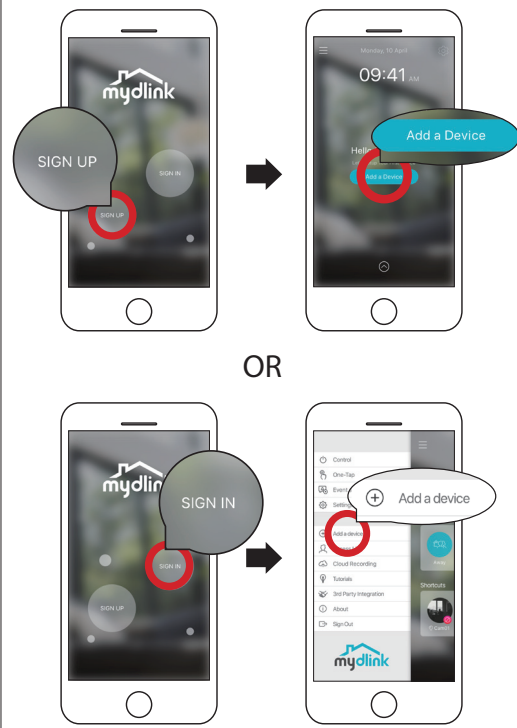

1

2

3

4

Minimum Requirements

To install this product, you will need:

- 802.11n/g wireless router
- Internet connection
- A mobile device with Bluetooth 4.0 is required for setup.
- The latest version of the mydlink app from your operating system's application store.

Минимальные требования

Для установки устройства необходимы:

- Беспроводной маршрутизатор с поддержкой стандартов 802.11n/g
- Подключение к сети Интернет
- Мобильное устройство с поддержкой Bluetooth 4.0 для настройки
- Последняя версия приложения mydlink из магазина приложений